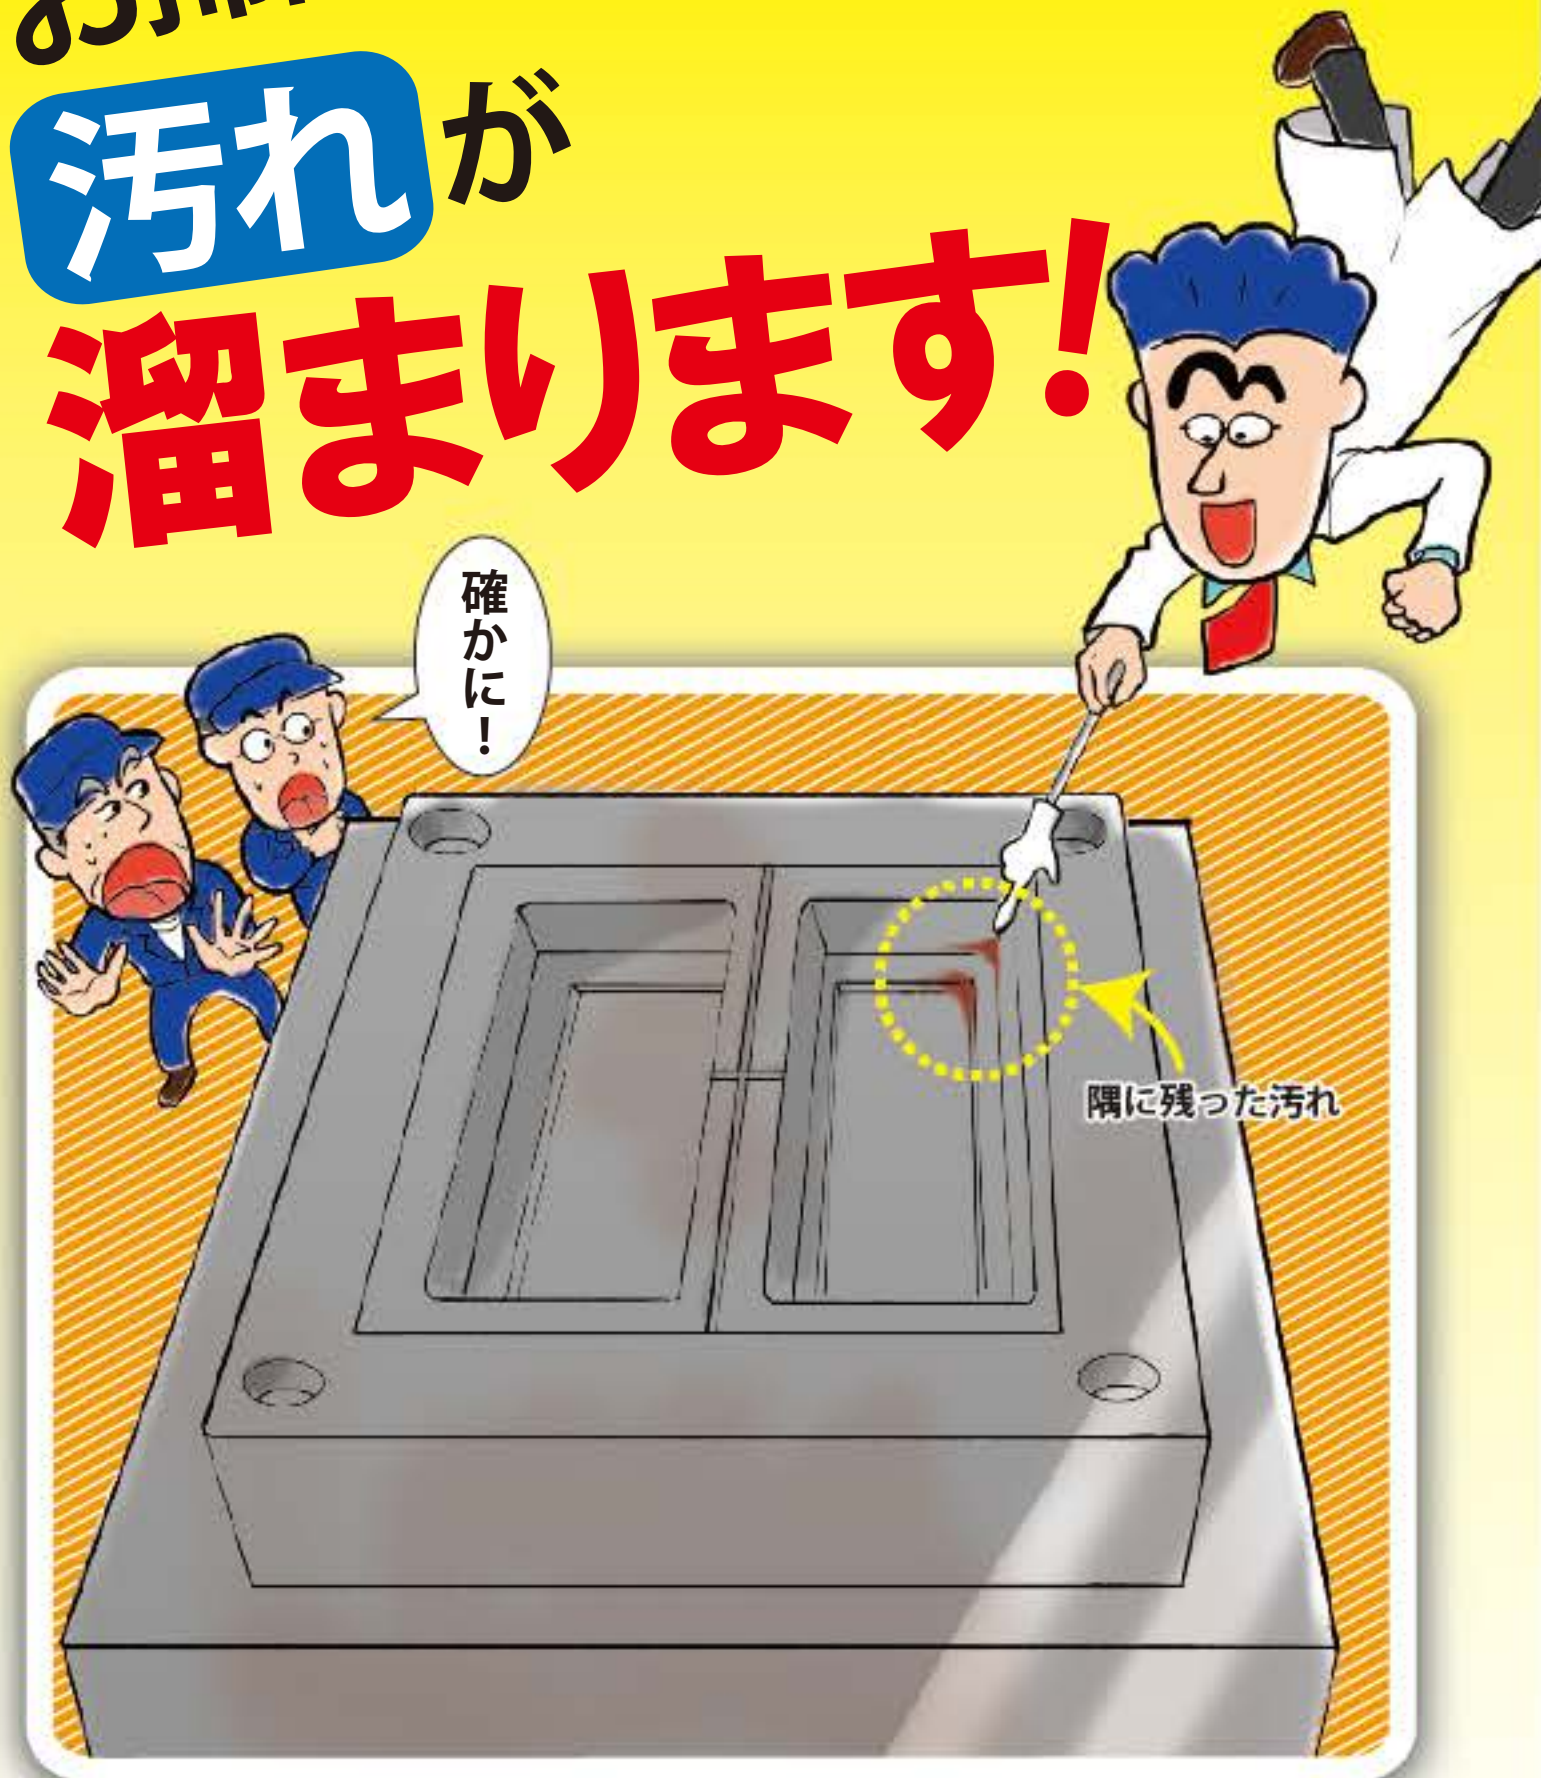

お掃除しにくい所ほど

**汚れ**が

**溜まります!**

何だってー!?

え!?

金型専用洗浄機  
クリピカエース

クリピカエースなら  
作業者の技量や体調、  
忙しさによる  
汚れの見逃しが  
一切ありません!

クリピカエース  
導入後

新型の鋼色を  
保つなら、  
クリピカエース!

完璧だな!

グッ

ニッ

どっぴでしよっ!?

クリピカエースなら  
メンテナンスムラなし!

まずは  
ご相談下さいー!

日本全国へ