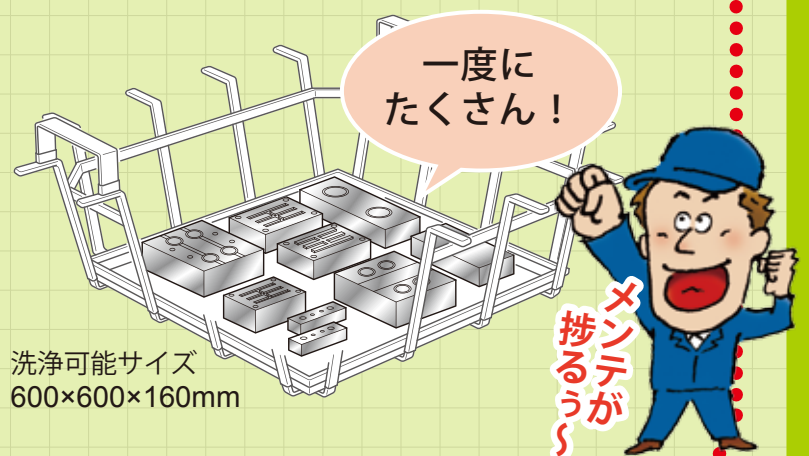

今まで入らなかったサイズの金型がOK!

クリピカエースの

新機種登場!!

何が違う?ここが違う!

Point  
1

今まで入らなかったサイズの  
金型が入ります!

- ・ 洗浄回数を更に減らせます!
- ・ 洗浄可能サイズ (600×600×160mm)

NEW タイプ