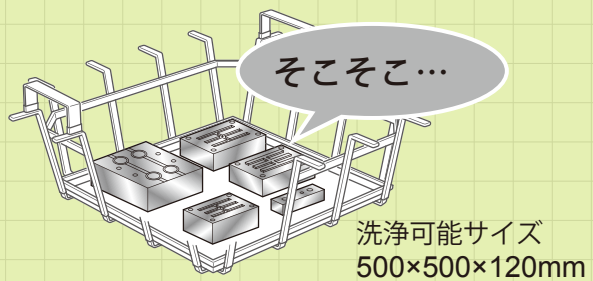

今まで入らなかったサイズの金型がOK!

クリピカエースの

新機種登場!!

何が違う?ここが違う!

Point  
1

今まで入らなかったサイズの  
金型が入ります!

- ・ 洗浄回数を更に減らせます!
- ・ 洗浄可能サイズ (600×600×160mm)

NEW タイプ