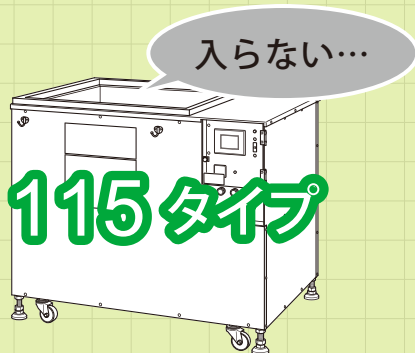

今まで入らなかったサイズの金型がOK!

クリピカエースの

新機種登場!!

何が違う?ここが違う!

Point  
1

今まで入らなかったサイズの  
金型が入ります!

- ・ 洗浄回数を更に減らせます!
- ・ 洗浄可能サイズ (600×600×160mm)

NEW タイプ