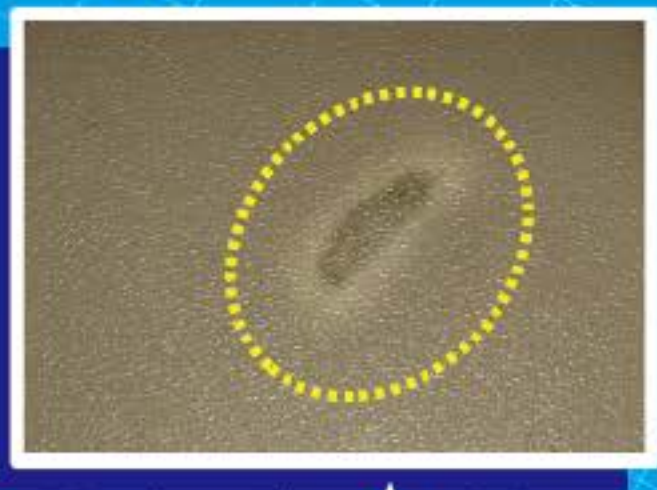

シボ金型の**寿命**は

延ばせる!

← シボ表面のテカリ写真

成形品のシボ面にテカリ発見!

シボのテカリを顕微鏡で覗くと...

打ち直して 目減りしたシボ面

**比較
して下さい!**

ご存知ですか？シボ金型の テカリのヒミツ！