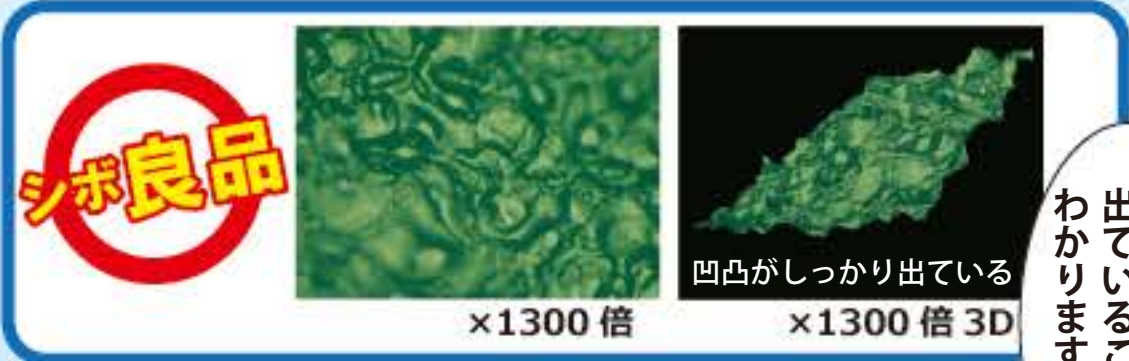

シボ金型の**寿命**は

延ばせる!

← シボ表面のテカリ写真

成形品のシボ面にテカリ発見!

シボのテカリを顕微鏡で覗くと...

打ち直して 目減りしたシボ面

**比較
して下さい!**

ご存知ですか？シボ金型の テカリのヒミツ！