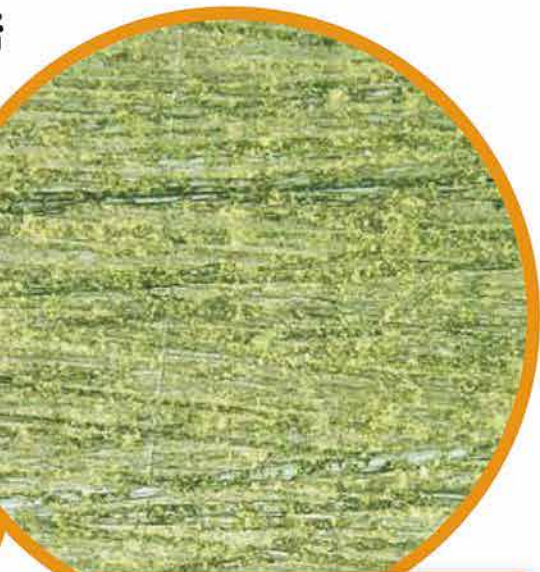

有機溶剤

ご存知ですか？
真鍮ブラシで
金型をこすると
.....

真鍮ブラシでこすった後の

金型表面の拡大写真 ×500倍

真鍮が金型に
こびりつきます

50回ブラッシング

300回ブラッシング

ふむ
ふむ
ふむ