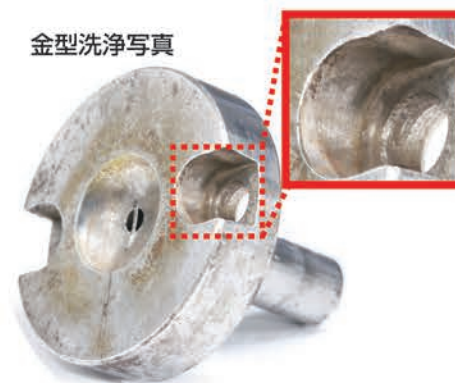

一度にドカッと

クリピカエースを用いての金型洗浄

有機溶剤を使わず、有害なガスも発生しないので安心安全!

洗浄力

金型洗浄写真

汚れが薄くなる程度

金型洗浄写真

掃除しにくい奥まった箇所でも  
新型の鋼色に戻る!