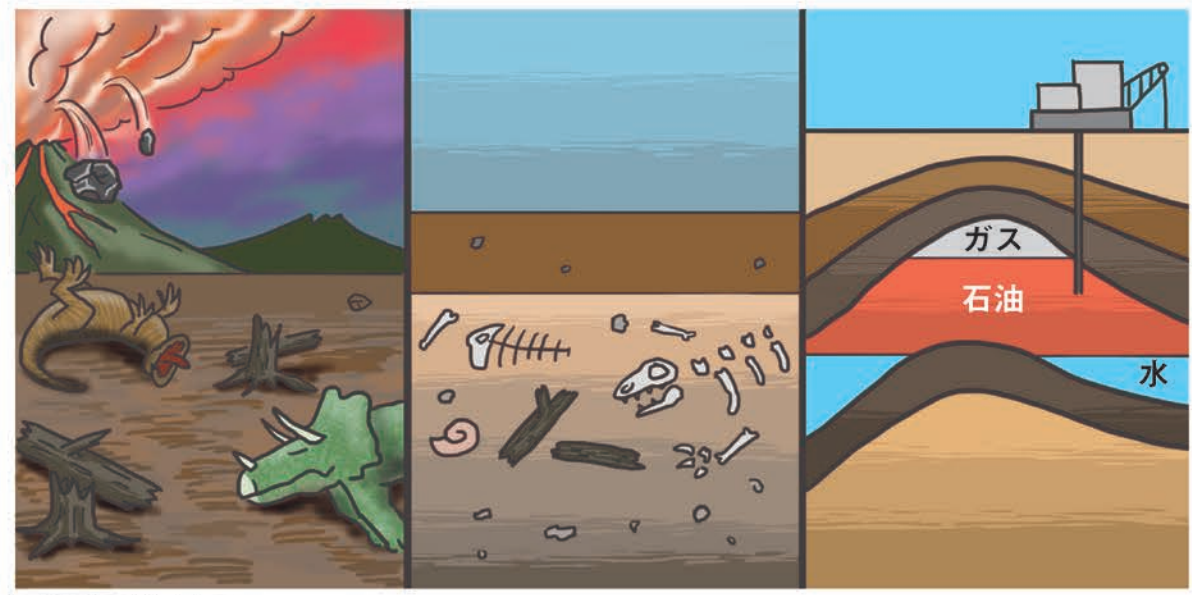

身体への吸収性が高く、臓器と結合

体内に残留し、臓器に蓄積されていく

ソマックス博士

“有機溶剤”は揮発性が高く、常温でも気化して空気中に広がります。有機溶剤の臭いがすれば、気化した有機溶剤が空気中に漂っていることを意味します。

“有機溶剤”は人体に有害!  
高濃度の有機溶剤が体内に侵入すると、急性中毒に。  
低濃度でも長期間吸い続けると慢性中毒を引き起こします。

# 知らなかったではすまされない! 漂う**有機溶剤**が体内に**侵入**! 身体を**蝕む**!

体内に侵入した**有機溶剤**は、  
血液とともに全身を巡る!

石油ができるまで

**有機溶剤**の素は、何億年も前の動植物が地下に埋没し、地球内部で腐り液体になった石油。

腐った動植物が液体となった石油を体内に取り入れると、身体が食物や栄養分と勘違いをして吸収し、細胞と結びつき体内に残留、蓄積する。

ソマックス博士